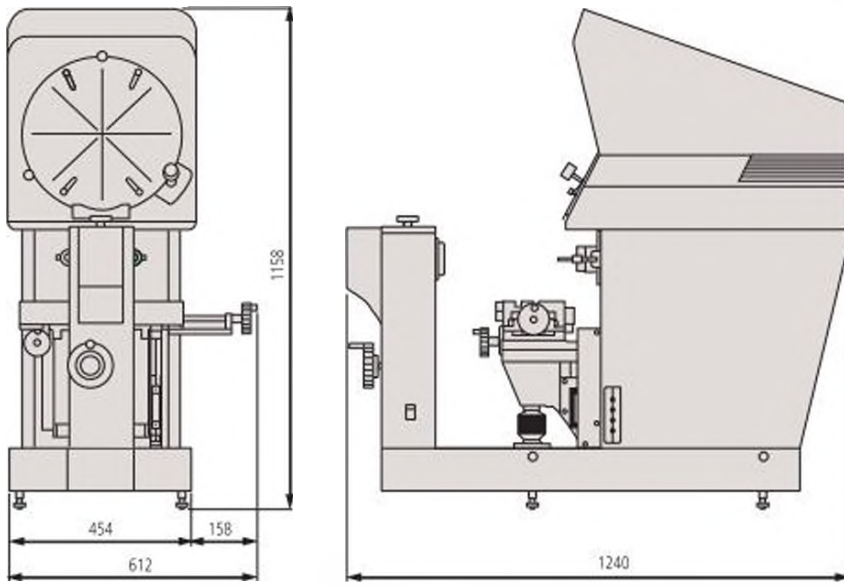

Измерительный проектор PH-A14

Серия 172 - Принадлежности/Размеры

Модель	PH-A14
№	172-810-20D
Стол XY	203 x 102
Метод измерения	Линейный кодировщик
Размер стола XY [мм]	407 x 153
Макс. нагрузка на стол [кг]	45

Стандартные аксессуары

№	Описание
172-011	Объектив 10X для профильного проектора PH-A14
512305	Галогенная лампа (24 В, 150 Вт)

Оptionальные аксессуары

№	Описание
174-173D	Счетчик КА двухосевой
172-013	Объектив 50X для профильного проектора PH-A14
172-012	Объектив 20X для профильного проектора PH-A14
172-014	Объектив 100X для профильного проектора PH-A14
172-116	Стандартная шкала 50 мм
172-118	Отсчётная шкала 200 мм
172-286	Зеленый светофильтр
172-143	Платформы для центров (увеличение высоты)
172-144	Поворотные тиски (Макс. диам. детали \varnothing 60 мм)
172-234	Призма с зажимом (Макс. диам. детали \varnothing 50 мм)
172-132	Вертикальный держатель
172-161	Отсчётная шкала 300 мм
172-001	Опора для прямой шестерни
172-002	Опора для плоской шестерни
172-142	Центра
011534	Очиститель оптики
332-151	Кромкоискатель Optoeye-200
12AAE671	Крепежный адаптер датчика для \varnothing 250- \varnothing 350 мм
264-156D	QM-Data 200 с установкой на кронштейне
12AAF182	Кронштейн для цифрового счётчика